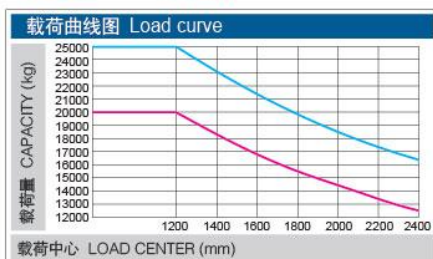

特性		Characteristic			
1.01	制造商	Manufacturer	HELI		
1.02	型号	Model	CPCD200	CPCD250	
1.03	载荷中心	Load Centre	mm	1200	
1.04	额定起重量	Rated Load Capacity	Kg	20000	25000
1.05	起升高度(标准)	Lifting Height(standard)	mm	4000	
1.06	起升速度(空/满)	Lifting Speed(Unloaded/Loaded)	mm/s	350/320	
1.07	下降速度(空/满)	Lowing Speed(Unloaded/Loaded)	mm/s	310/310	
1.08	门架倾角(前/后)	Mast Tilt(fwd/bwd)	deg	6/10	
1.09	行驶速度(空/满)	Traveling Speed(Unloaded/Loaded)	Km/h	26/24	
1.10	最小转弯半径	Min.Turning Radius	mm	5920	
1.11	最大爬坡度	Gradeability	%	27	
外型		Shape			
2.01	全长(含货叉)	Overall Length(with Forks)	mm	8742	
2.02	全宽	Overall Width	mm	3040	
2.03	全高(门架不起升)	Overall Height(Mast)	mm	3995	
2.04	轴距	Wheel Base	mm	4250	
2.05	轮距(前/后)	Tread(fwd/bwd)	mm	2200/2510	
2.06	最小离地间隙	Min.Under clearance	mm	280	
货叉		Fork			
3.01	调距范围	Lateral Fork Adjustment(Outside of Forks)	mm	820-2700	
3.02	最大侧移量	Max. Side Shift Distance	mm	± 470	
3.03	长/宽/高	Length/Width/Thickness	mm	2440/250/110	
发动机		Engine			
4.01	发动机型号	Engine Manufacturer/Model	VOLVO TAD721VE	DEUTZ BF6M1013ECP	VOLVO TAD750VE
4.02	缸数/排量	Cyl. Number/Displacement	/L	6/7.15	
4.03	额定功率/转速	Rated Power/Roted Speed	kW/rpm	195/2300	181/2300
4.04	最大扭矩/转速	Max. Torque/Roted Speed	NM/rpm	900/1400	1050/1500
4.05	燃油消耗率	Fuel Consumption	g/kwh	205	
变速箱		Gearbox			
5.01	变速箱	Gearbox	ZF 3WG211		
轮胎		Tire			
6.01	前轮/后轮	Front Tire/Rear Tire	14.00-24-28PR/14.00-24-28PR		

CPCD250

CPCD200

HELI 安徽合力股份有限公司

中国合力 提升未来 ANHUI HELI CO., LTD.

地址：中国 合肥经开区方兴大道668号
电话：(86 551)63689111, 63689365
传真：(86 551)63689365
服务：4001-600761
网址：http://www.helichina.com

ADD:NO.668 Fangxing Street,
Economical Development Zone, Hefei, P.R.China
TEL : (86 551)63689111, 63689365
FAX : (86 551)63689365
WEBSITE : http://www.helichina.net
Email : heli@helichina.net

* 本公司保留更改产品设计和规格的权利，恕不另行通知。

* Details of specifications and equipment are based on information available at time of printing and may change without notice.

AUTHORIZED DEALER