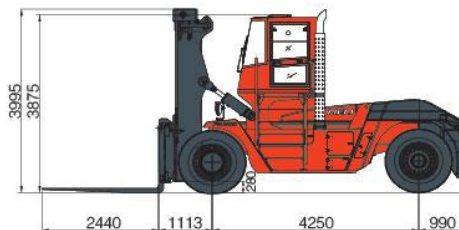

特性		Characteristic			
1.01	制造商	Manufacturer	HELI		
1.02	型号	Model	CPCD200	CPCD250	
1.03	载荷中心	Load Centre	mm	1200	
1.04	额定起重量	Rated Load Capacity	Kg	20000	25000
1.05	起升高度(标准)	Lifting Height(standard)	mm	4000	
1.06	起升速度(空/满)	Lifting Speed(Unloaded/Loaded)	mm/s	350/320	
1.07	下降速度(空/满)	Lowing Speed(Unloaded/Loaded)	mm/s	310/310	
1.08	门架倾角(前/后)	Mast Tilt(fwd/bwd)	deg	6/10	
1.09	行驶速度(空/满)	Traveling Speed(Unloaded/Loaded)	Km/h	26/24	
1.10	最小转弯半径	Min.Turning Radius	mm	5920	
1.11	最大爬坡度	Gradeability	%	27	
外型		Shape			
2.01	全长(含货叉)	Overall Length(with Forks)	mm	8742	
2.02	全宽	Overall Width	mm	3040	
2.03	全高(门架不起升)	Overall Height(Mast)	mm	3995	
2.04	轴距	Wheel Base	mm	4250	
2.05	轮距(前/后)	Tread(fwd/bwd)	mm	2200/2510	
2.06	最小离地间隙	Min.Under clearance	mm	280	
货叉		Fork			
3.01	调距范围	Lateral Fork Adjustment(Outside of Forks)	mm	820-2700	
3.02	最大侧移量	Max. Side Shift Distance	mm	± 470	
3.03	长/宽/高	Length/Width/Thickness	mm	2440/250/110	
发动机		Engine			
4.01	发动机型号	Engine Manufacturer/Model	VOLVO TAD721VE	DEUTZ BF6M1013ECP	VOLVO TAD750VE
4.02	缸数/排量	Cyl. Number/Displacement	/L	6/7.15	
4.03	额定功率/转速	Rated Power/Roted Speed	kW/rpm	195/2300	181/2300
4.04	最大扭矩/转速	Max. Torque/Roted Speed	NM/rpm	900/1400	1050/1500
4.05	燃油消耗率	Fuel Consumption	g/kwh	205	
变速箱		Gearbox			
5.01	变速箱	Gearbox	ZF 3WG211		
轮胎		Tire			
6.01	前轮/后轮	Front Tire/Rear Tire	14.00-24-28PR/14.00-24-28PR		

CPCD250

CPCD200

HELI 安徽合力股份有限公司

中国合力 提升未来 ANHUI HELI CO., LTD.

地址：中国 合肥经开区方兴大道668号
电话：(86 551)63689111, 63689365
传真：(86 551)63689365
服务：4001-600761
网址：http://www.helichina.com

ADD:NO.668 Fangxing Street,
Economical Development Zone, Hefei, P.R.China
TEL : (86 551)63689111, 63689365
FAX : (86 551)63689365
WEBSITE : http://www.helichina.net
Email : heli@helichina.net

* 本公司保留更改产品设计和规格的权利，恕不另行通知。

* Details of specifications and equipment are based on information available at time of printing and may change without notice.

AUTHORIZED DEALER